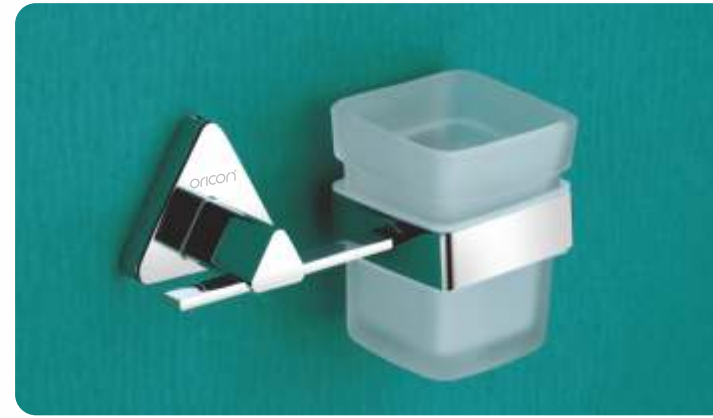

**RY-5703 • Brass Soap Dish**  
M.R.P. ₹ 1573/-

**RY-5705 • Brass Robe Hook**  
M.R.P. ₹ 1345/-

**RY-5707 • Tumbler Holder**  
M.R.P. ₹ 1792/-

**RY-5701 • 18" Towel Rod - M.R.P. ₹ 2374/-**  
**RY-5702 • 24" Towel Rod - M.R.P. ₹ 2441/-**