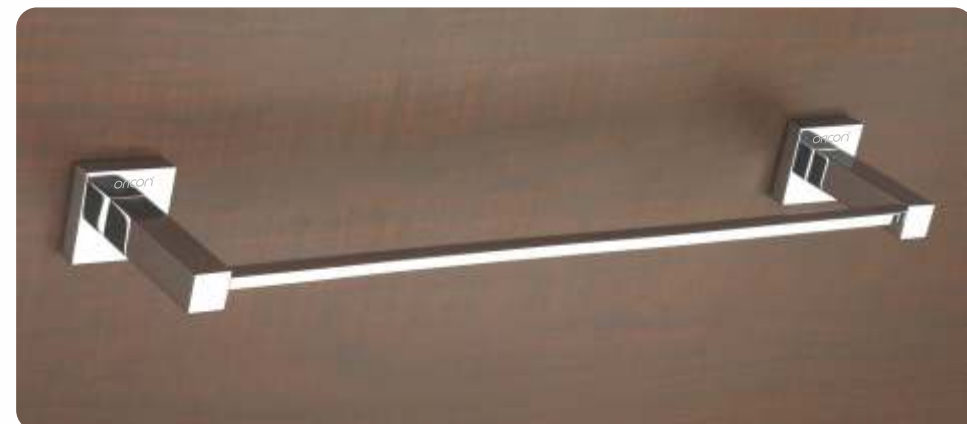

**RO-5405 • Brass Robe Hook**  
M.R.P. ₹ 858/-

**RO-5403 • Brass Soap Dish**  
M.R.P. ₹ 1138/-

**RO-5416 • Glass Tumbler Holder (Sq.)**  
M.R.P. ₹ 1318/-

**RO-5406 • Liquid Soap Dispenser (Sq.)**  
M.R.P. ₹ 1646/-