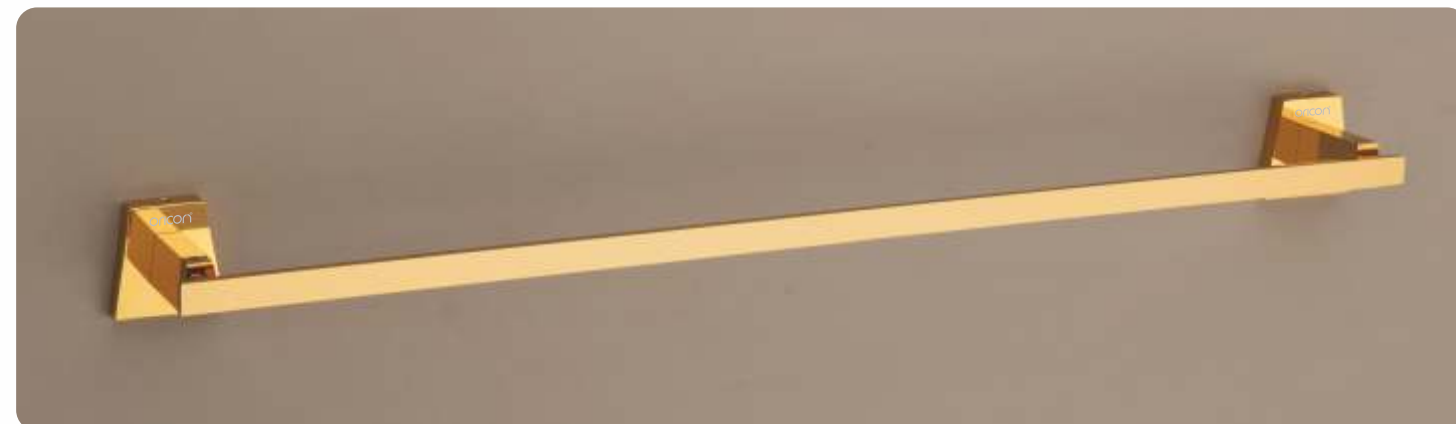

TR-6201 • 18" Towel Rod - M.R.P. ₹ 3861/-
TR-6202 • 24" Towel Rod - M.R.P. ₹ 4466/-