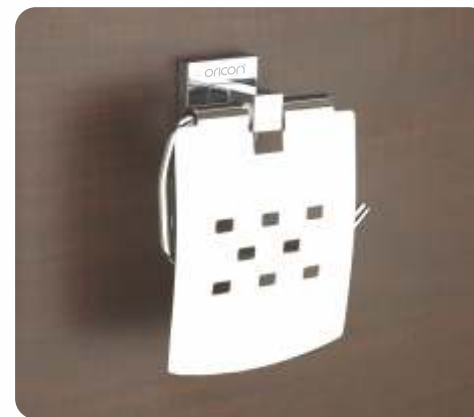

RO-5409 • Brass Paper Holder LID
M.R.P. ₹ 1587/-